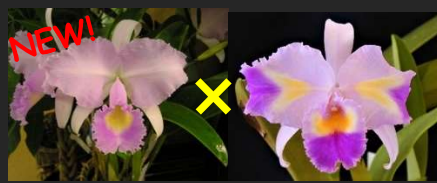

114: C.trianae f.concolor 'C Colombianita'
X f.trilabelo 'Pero'

既に素晴らしいトリラベロが咲き出した自家製実生です。極めつ々は巨大輪という事！ファンシーな世界を楽しみませんか！

NBS 3.5号鉢 ¥6,800