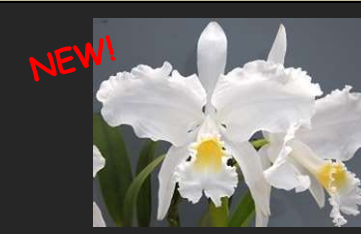

123: luddemanniana fma.alba
['Puridade' X 'Canaima's Mini']

久々のアルバ同士のクロスです。真ん丸な母親に巨大輪のカナイマズミニを交配しました。高確率でアルバが咲くと予想される。

2.5号鉢 ¥2,800