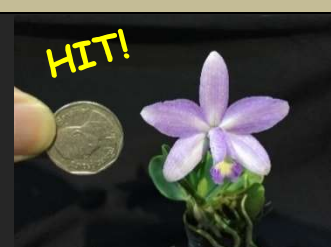

44 [C. longipes x ghilanyi]
'Select' (MC)
2号鉢で開花する、ワンコインケアです。青花で巨大輪美花。これは絶対楽しいですよ！
開花株 ¥3,500