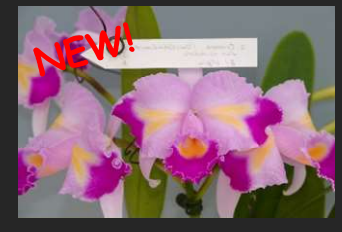

101: C.trianaei fma.trilabelo
'El Vigia' (OG)
目にも鮮やかなトリラベロです。
中輪ながら開きも良く特に黄色が目
立つ優秀花。
3G 中 ¥25,000